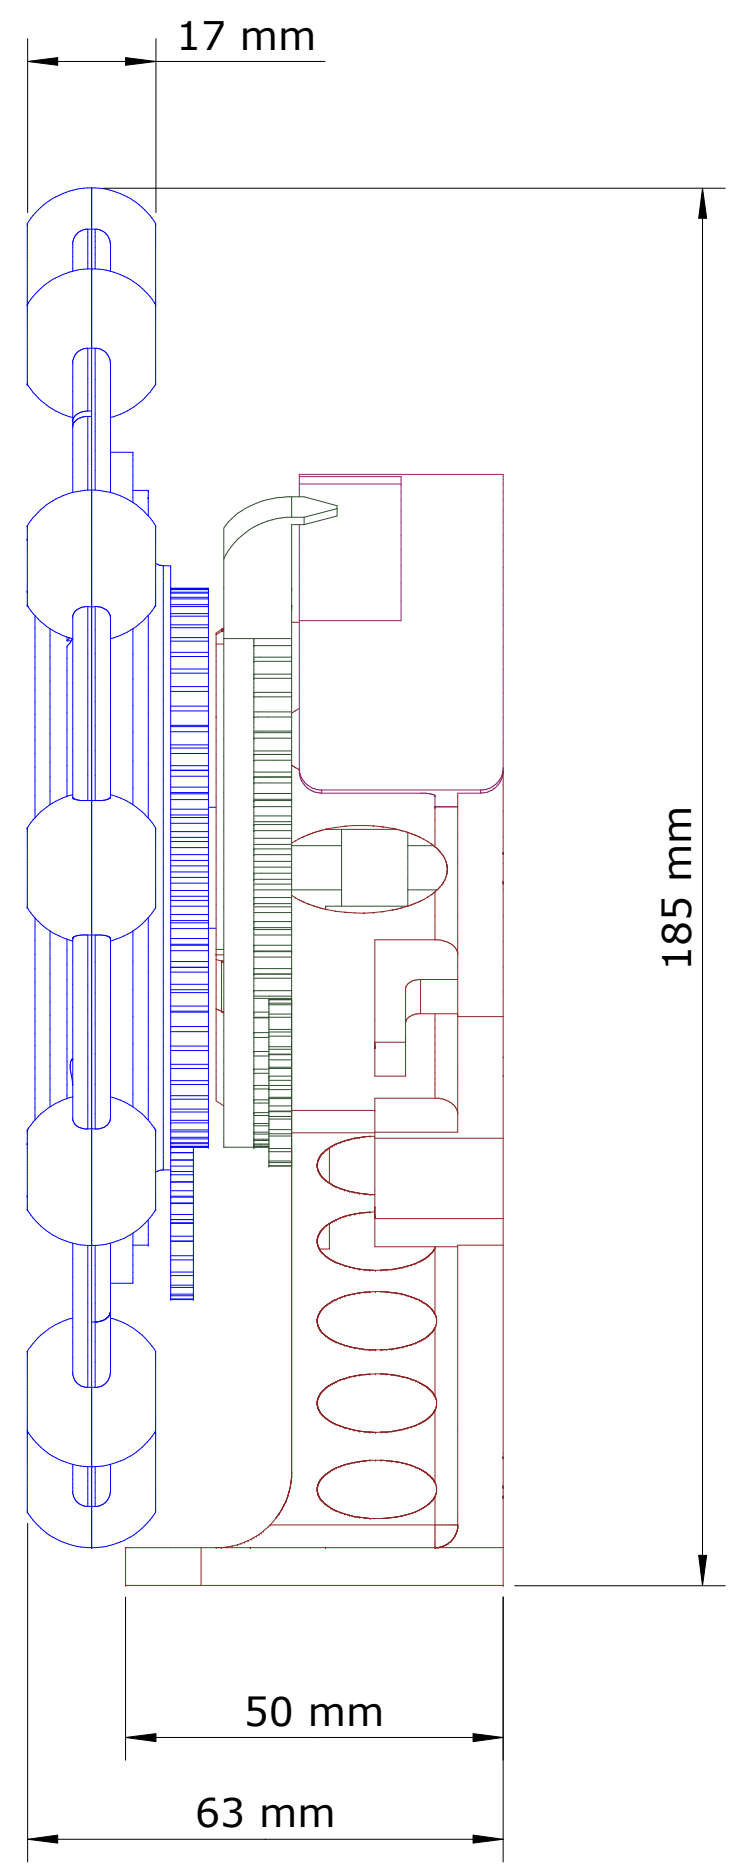

6

5

4

3

2

1

D

C

B

A

180 mm

D

C

B

A

6

5

4

3

2

1

BFF MOTORISED TRIM WHEEL